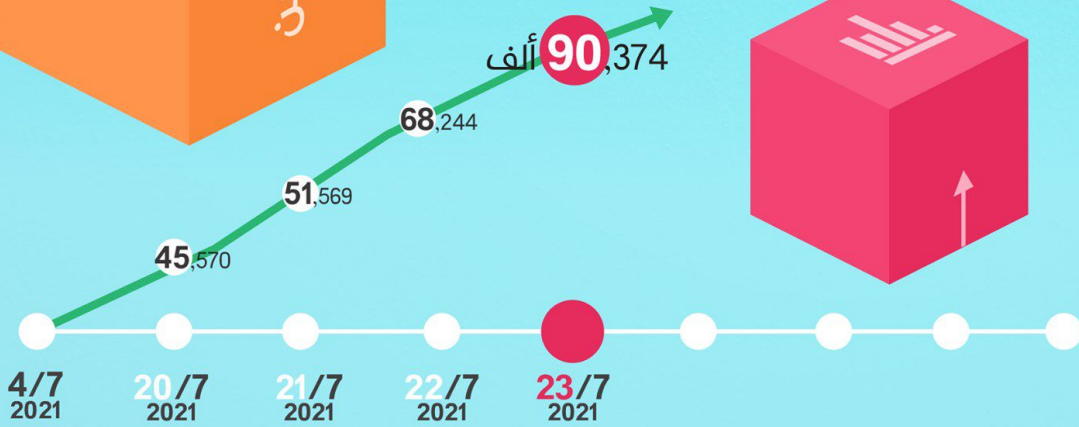

51,569 ألف

إحصائيات تسجّل الناخبين

المفوضية الوطنية
العليا للانتخابات
High National Elections Commission

23/7/2021
إجمالي
عدد المسجلين

2 مليون
430,470 ألف

عدد المسجلين
الجدد حتى تاريخ
23 يوليو

90,374 ألف

إحصائيات تسجيل الناخبين

المفوضية الوطنية
العليا للانتخابات
High National Elections Commission

22/7/2021
إجمالي
عدد المسجلين

2 مليون
408,340 ألف

عدد المسجلين
الجدد حتى تاريخ
22 يوليو

68,244 ألف

إحصائيات تسجيل الناخبين

المفوضية الوطنية
العليا للانتخابات
High National Elections Commission