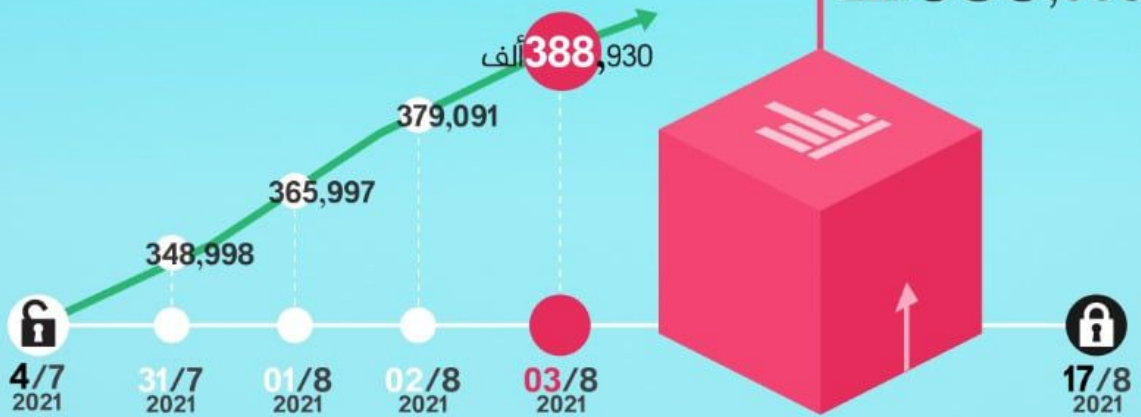

عدد المسجلين
الجدد حتى تاريخ
01 أغسطس

365,997 ألف

إحصائيات تسجيل الناخبين

المفوضية الوطنية
العليا للانتخابات
High National Elections Commission

03/8/2021
إجمالي
عدد المسجلين 2 مليون
729,006 ألف

عدد المسجلين
الجدد حتى تاريخ
03 أغسطس

388,930 ألف

إحصائيات تسجيل الناخبين

المفوضية الوطنية
العليا للانتخابات
High National Elections Commission

2 مليون
737,125 ألف

04/8/2021
إجمالي
عدد المسجلين

عدد المسجلين
الجدد حتى تاريخ
04 أغسطس

397,049 ألف

إحصائيات تسجيل الناخبين