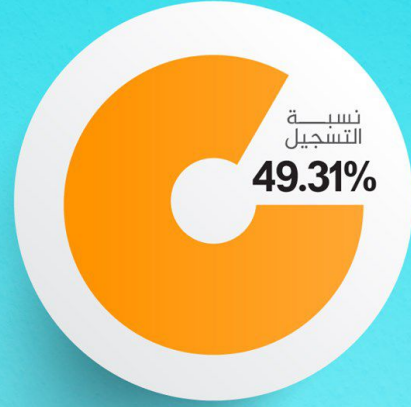

2 مليون
380,667 ألف

عدد المسجلين
الجدد حتى تاريخ
18 يوليو

40,571 ألف

إحصائيات تسجيل الناخبين

المفوضية الوطنية
العليا للانتخابات
High National Elections Commission

20/7/2021
إجمالي
عدد المسجلين

2 مليون
385,666 ألف

عدد المسجلين
الجدد حتى تاريخ
20 يوليو

45,570 ألف

إحصائيات تسجيل الناخبين

المفوضية الوطنية
العليا للانتخابات
High National Elections Commission

21/7/2021
إجمالي
عدد المسجلين

2 مليون
391,665 ألف

عدد المسجلين
الجدد حتى تاريخ
21 يوليو