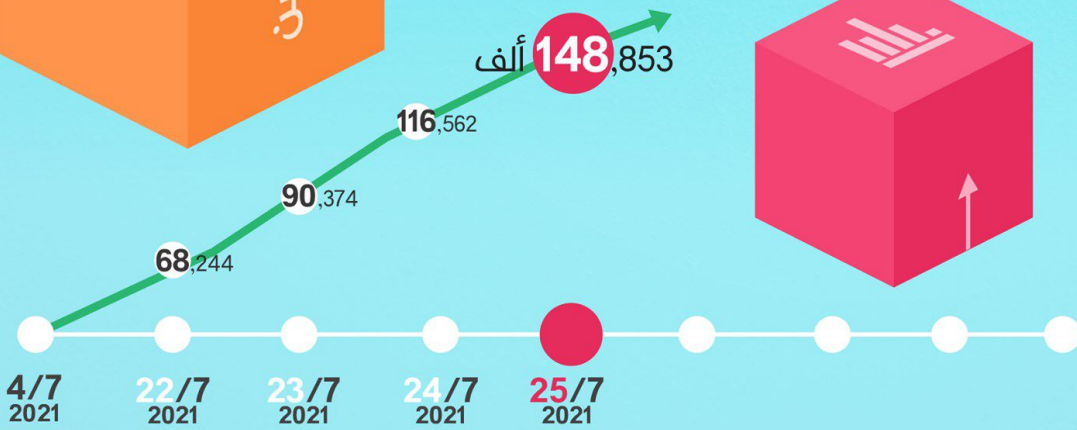

25/7/2021
إجمالي
عدد المسجلين

2 مليون
488,949 ألف

نسبة المسجلين
التي غير المسجلين
لمن يحق لهم التسجيل

51.44%

عدد المسجلين
الجدد حتى تاريخ
25 يوليو

148,853 ألف

إحصائيات تسجيل الناخبين

المفوضية الوطنية
العليا للانتخابات
High National Elections Commission

24/7/2021
إجمالي
عدد المسجلين

2 مليون
456,658 ألف

عدد المسجلين
الجدد حتى تاريخ
24 يوليو

116,562 ألف

إحصائيات تسجيل الناخبين

المفوضية الوطنية
العليا للانتخابات
High National Elections Commission

27/7/2021
إجمالي
عدد المسجلين