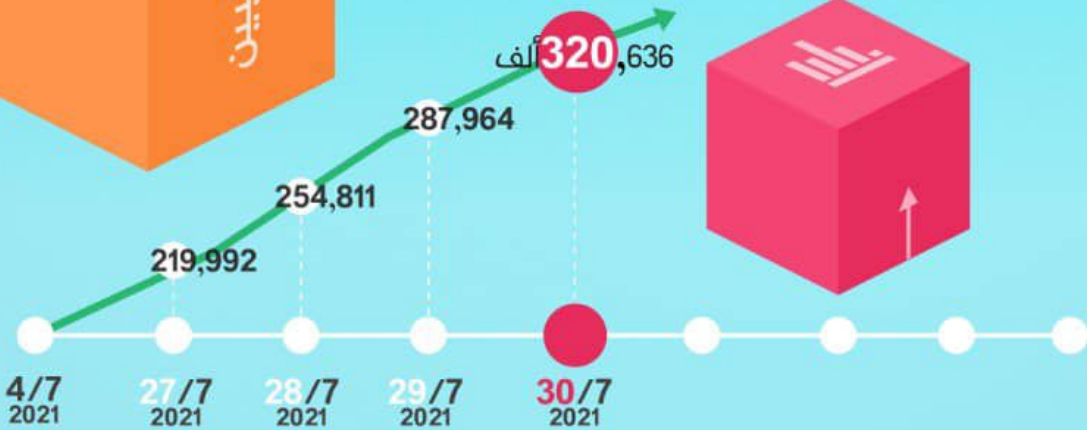

30/7/2021
إجمالي
عدد المسجلين

2 مليون
660,732 ألف

نسبة المسجلين
التي غير المسجلين
لمن يحق لهم التسجيل

55.00%

عدد المسجلين
الجدد حتى تاريخ
30 يوليو

320,636 ألف

إحصائيات تسجيل الناخبين

المفوضية الوطنية
العليا للانتخابات
High National Elections Commission

31/7/2021
إجمالي
عدد المسجلين 2 مليون
689,094 ألف

عدد المسجلين
الجدد حتى تاريخ
31 يوليو

348,998 ألف

إحصائيات تسجيل الناخبين

المفوضية الوطنية
العليا للانتخابات
High National Elections Commission

2 مليون
719,167 ألف