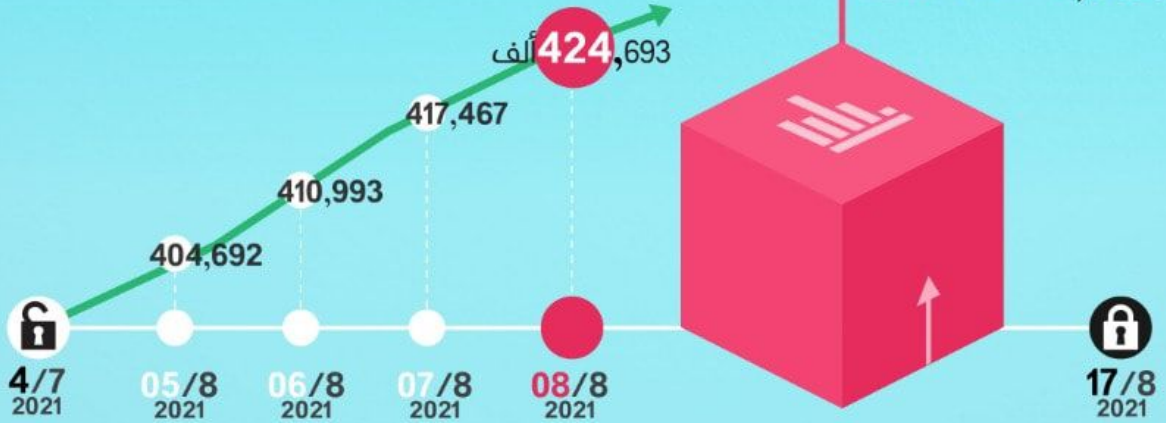

2 مليون
764,769 ألف

08/8/2021
إجمالي
عدد المسجلين

عدد المسجلين
الجدد حتى تاريخ
08 أغسطس

424,693 ألف