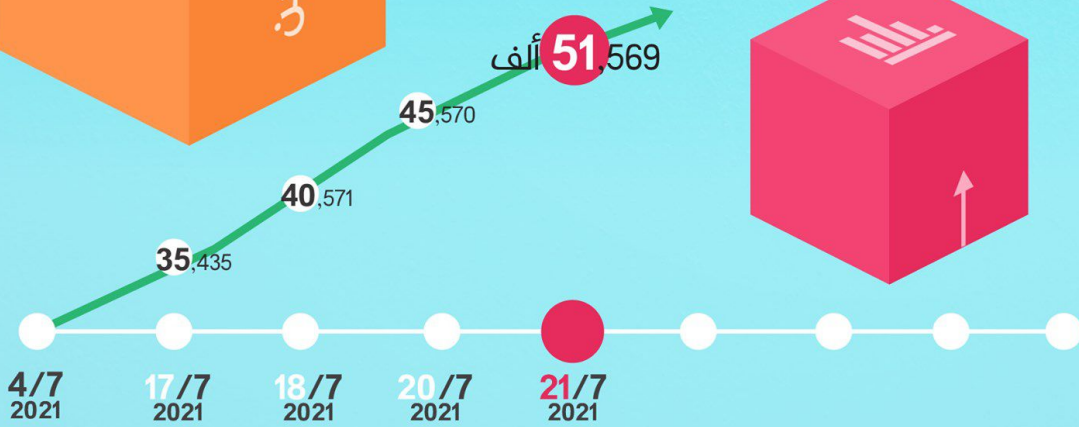

عدد المسجلين
الجدد حتى تاريخ
21 يوليو

51,569 ألف