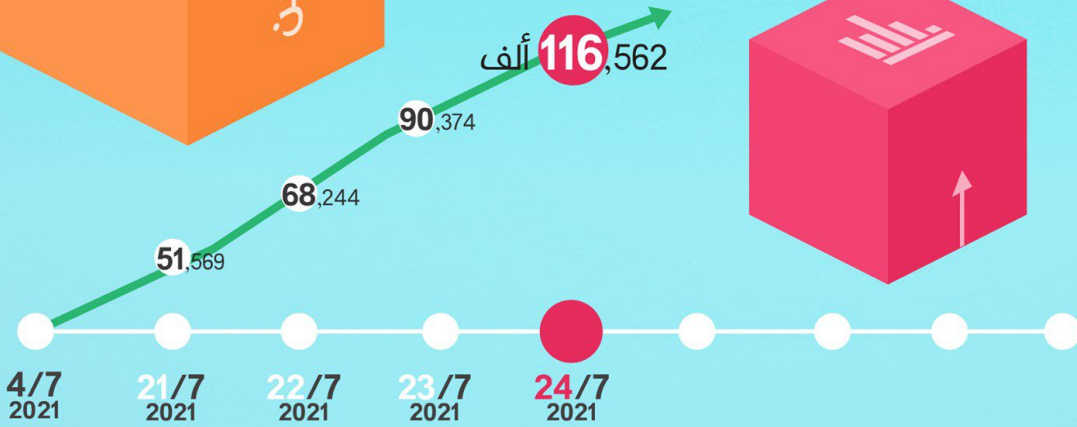

25/7/2021
إجمالي
عدد المسجلين

2 مليون
488,949 ألف

نسبة المسجلين
التي غير المسجلين
لمن يحق لهم التسجيل

51.44%

عدد المسجلين
الجدد حتى تاريخ
25 يوليو

148,853 ألف

إحصائيات تسجيل الناخبين

المفوضية الوطنية
العليا للانتخابات
High National Elections Commission

24/7/2021
إجمالي
عدد المسجلين

2 مليون
456,658 ألف

عدد المسجلين
الجدد حتى تاريخ
24 يوليو

116,562 ألف

إحصائيات تسجيل الناخبين

المفوضية الوطنية
العليا للانتخابات
High National Elections Commission

27/7/2021
إجمالي
عدد المسجلين