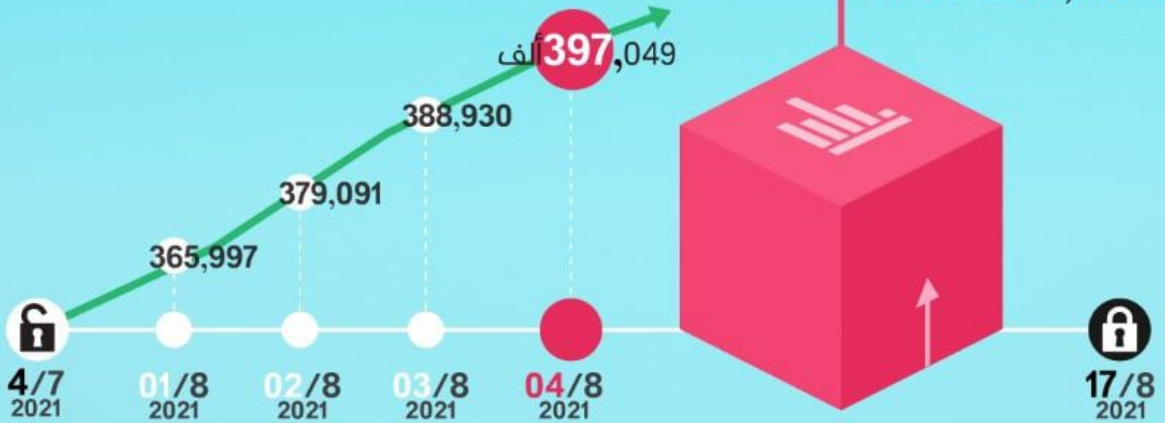

عدد المسجلين
الجدد حتى تاريخ
01 أغسطس

365,997 ألف

إحصائيات تسجيل الناخبين

المفوضية الوطنية
العليا للانتخابات
High National Elections Commission

03/8/2021
إجمالي
عدد المسجلين 2 مليون
729,006 ألف

عدد المسجلين
الجدد حتى تاريخ
03 أغسطس

388,930 ألف

إحصائيات تسجيل الناخبين

المفوضية الوطنية
العليا للانتخابات
High National Elections Commission

2 مليون
737,125 ألف

04/8/2021
إجمالي
عدد المسجلين

عدد المسجلين
الجدد حتى تاريخ
04 أغسطس

397,049 ألف

إحصائيات تسجيل الناخبين

المفوضية الوطنية
العليا للانتخابات
High National Elections Commission

2 مليون
751,069 ألف

06/8/2021
إجمالي
عدد المسجلين

عدد المسجلين
الجدد حتى تاريخ
06 أغسطس

410,993 ألف

إحصائيات تسجيل الناخبين

المفوضية الوطنية
العليا للانتخابات
High National Elections Commission