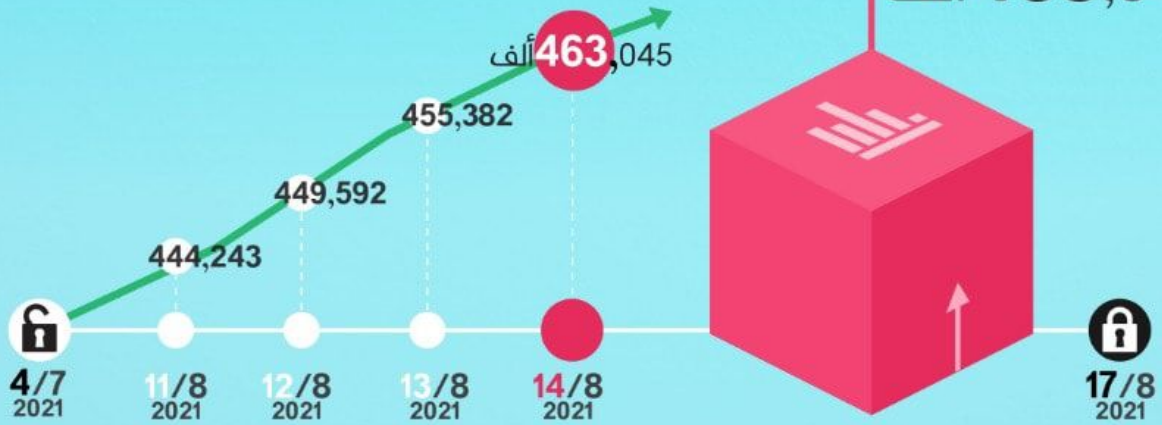

431,551 ألف

إحصائيات تسجيل الناخبين

المفوضية الوطنية
العليا للانتخابات
High National Elections Commission

10/8/2021
إجمالي
عدد المسجلين 2 مليون
778,034 ألف

عدد المسجلين
الجدد حتى تاريخ
10 أغسطس

437,958 ألف

إحصائيات تسجيل الناخبين

المفوضية الوطنية
العليا للانتخابات
High National Elections Commission

2 مليون
784,319 ألف

11/8/2021
إجمالي
عدد المسجلين

عدد المسجلين
الجدد حتى تاريخ
11 أغسطس

444,243 ألف

إحصائيات تسجيل الناخبين

المفوضية الوطنية
العليا للانتخابات
High National Elections Commission

14/8/2021
إجمالي
عدد المسجلين 2 مليون
803,458 ألف

عدد المسجلين
الجدد حتى تاريخ
14 أغسطس

463,045 ألف

إحصائيات تسجيل الناخبين

المفوضية الوطنية
العليا للانتخابات
High National Elections Commission