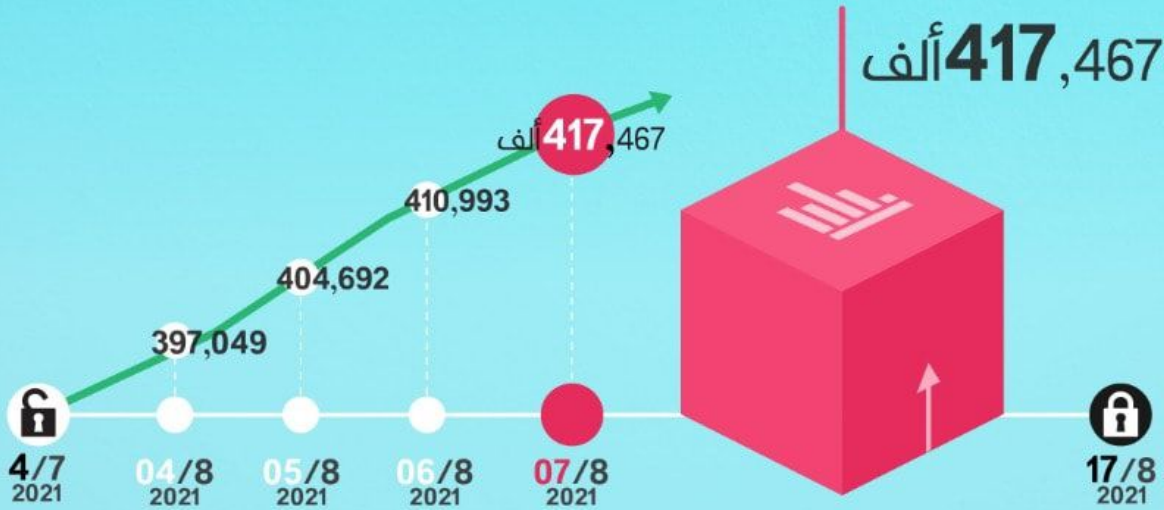

2 مليون
744,768 ألف

05/8/2021

إجمالي
عدد المسجلين

عدد المسجلين
الجدد حتى تاريخ
05 أغسطس

404,692 ألف

إحصائيات تسجيل الناخبين

المفوضية الوطنية
العليا للانتخابات
High National Elections Commission

2 مليون
764,769 ألف

08/8/2021
إجمالي
عدد المسجلين

عدد المسجلين
الجدد حتى تاريخ
08 أغسطس

424,693 ألف

إحصائيات تسجيل الناخبين

المفوضية الوطنية
العليا للانتخابات
High National Elections Commission

2 مليون
757,543 ألف

07/8/2021
إجمالي
عدد المسجلين

عدد المسجلين
الجدد حتى تاريخ
07 أغسطس

417,467 ألف

إحصائيات تسجيل الناخبين

المفوضية الوطنية
العليا للانتخابات
High National Elections Commission

2 مليون
771,627 ألف

09/8/2021
إجمالي
عدد المسجلين

عدد المسجلين
الجدد حتى تاريخ
09 أغسطس