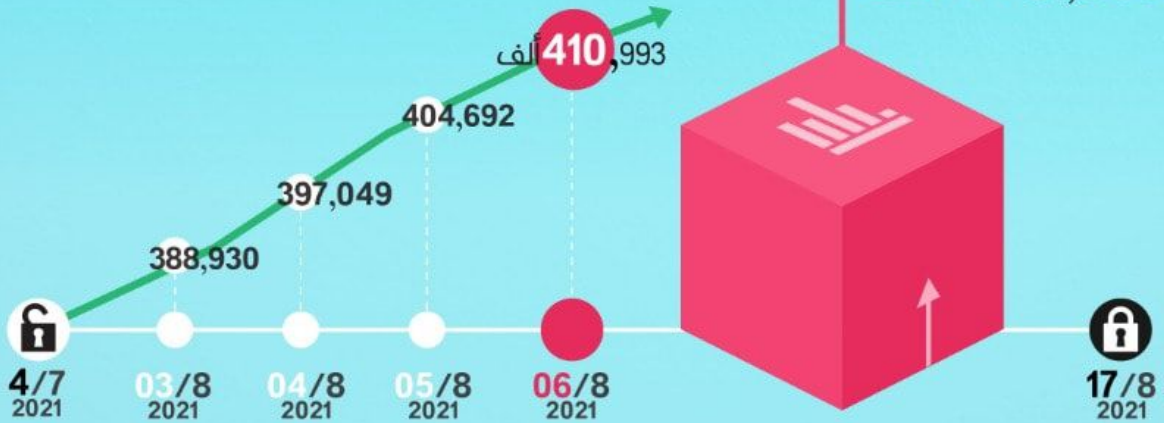

المفوضية الوطنية
العليا للانتخابات
High National Elections Commission

2 مليون
751,069 ألف

06/8/2021
إجمالي
عدد المسجلين

عدد المسجلين
الجدد حتى تاريخ
06 أغسطس

410,993 ألف

إحصائيات تسجيل الناخبين

المفوضية الوطنية
العليا للانتخابات
High National Elections Commission