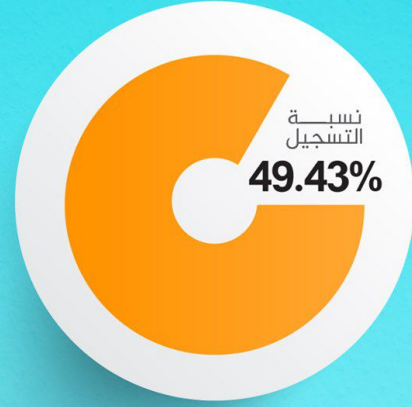

2 مليون
380,667 ألف

عدد المسجلين
الجدد حتى تاريخ
18 يوليو

40,571 ألف

إحصائيات تسجيل الناخبين

المفوضية الوطنية
العليا للانتخابات
High National Elections Commission

20/7/2021
إجمالي
عدد المسجلين

2 مليون
385,666 ألف

عدد المسجلين
الجدد حتى تاريخ
20 يوليو

45,570 ألف

إحصائيات تسجيل الناخبين

المفوضية الوطنية
العليا للانتخابات
High National Elections Commission

21/7/2021
إجمالي
عدد المسجلين

2 مليون
391,665 ألف

عدد المسجلين
الجدد حتى تاريخ
21 يوليو

51,569 ألف

إحصائيات تسجّل الناخبين

المفوضية الوطنية
العليا للانتخابات
High National Elections Commission

23/7/2021
إجمالي
عدد المسجلين

2 مليون
430,470 ألف

عدد المسجلين
الجدد حتى تاريخ
23 يوليو

90,374 ألف

إحصائيات تسجيل الناخبين