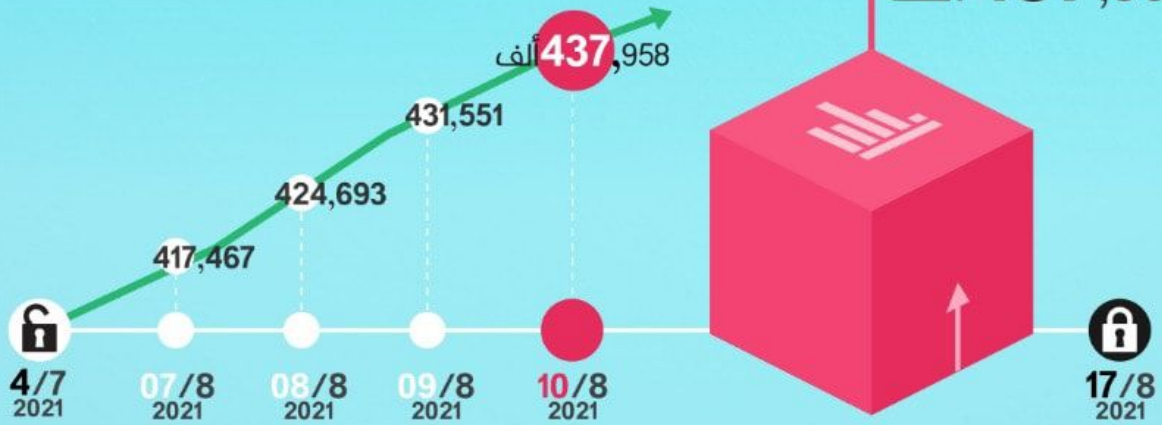

431,551 ألف

إحصائيات تسجيل الناخبين

المفوضية الوطنية
العليا للانتخابات
High National Elections Commission

10/8/2021
إجمالي
عدد المسجلين 2 مليون
778,034 ألف

عدد المسجلين
الجدد حتى تاريخ
10 أغسطس

437,958 ألف