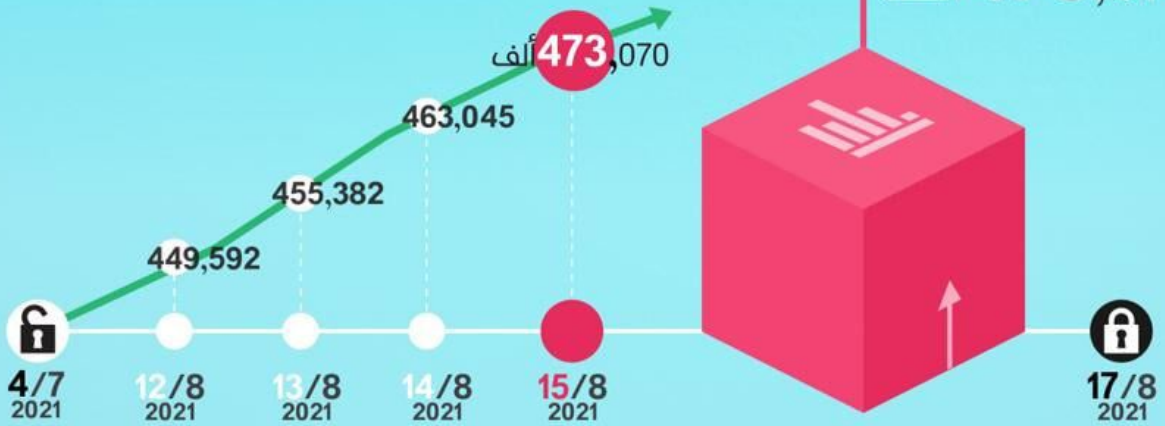

2 مليون
813,483 ألف

15/8/2021
إجمالي
عدد المسجلين

عدد المسجلين
الجدد حتى تاريخ
15 أغسطس

473,070 ألف