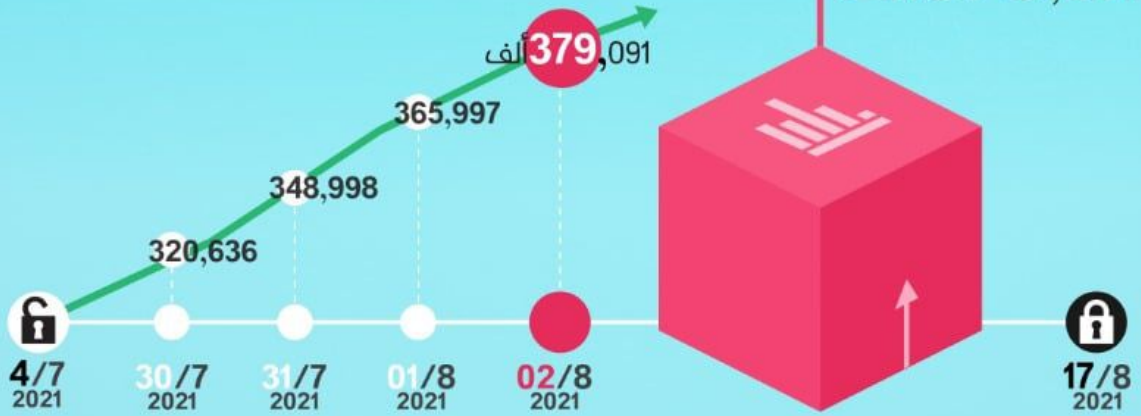

2 مليون
719,167 ألف

02/8/2021

إجمالي
عدد المسجلين

عدد المسجلين
الجدد حتى تاريخ
02 أغسطس

379,091 ألف