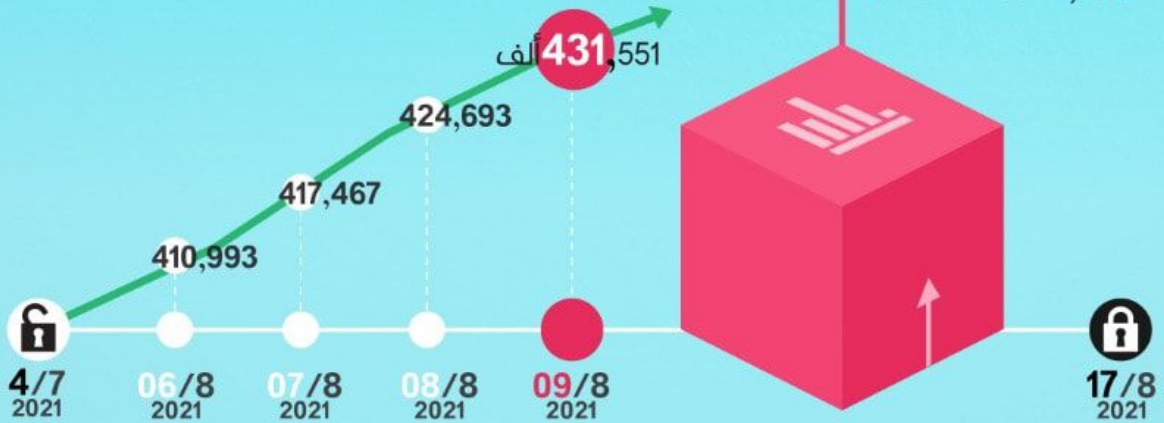

عدد المسجلين
الجدد حتى تاريخ
07 أغسطس

417,467 ألف

إحصائيات تسجيل الناخبين

المفوضية الوطنية
العليا للانتخابات
High National Elections Commission

2 مليون
771,627 ألف

09/8/2021
إجمالي
عدد المسجلين

عدد المسجلين
الجدد حتى تاريخ
09 أغسطس

431,551 ألف

إحصائيات تسجيل الناخبين

المفوضية الوطنية
العليا للانتخابات
High National Elections Commission

10/8/2021
إجمالي
عدد المسجلين 2 مليون
778,034 ألف

عدد المسجلين
الجدد حتى تاريخ
10 أغسطس

437,958 ألف