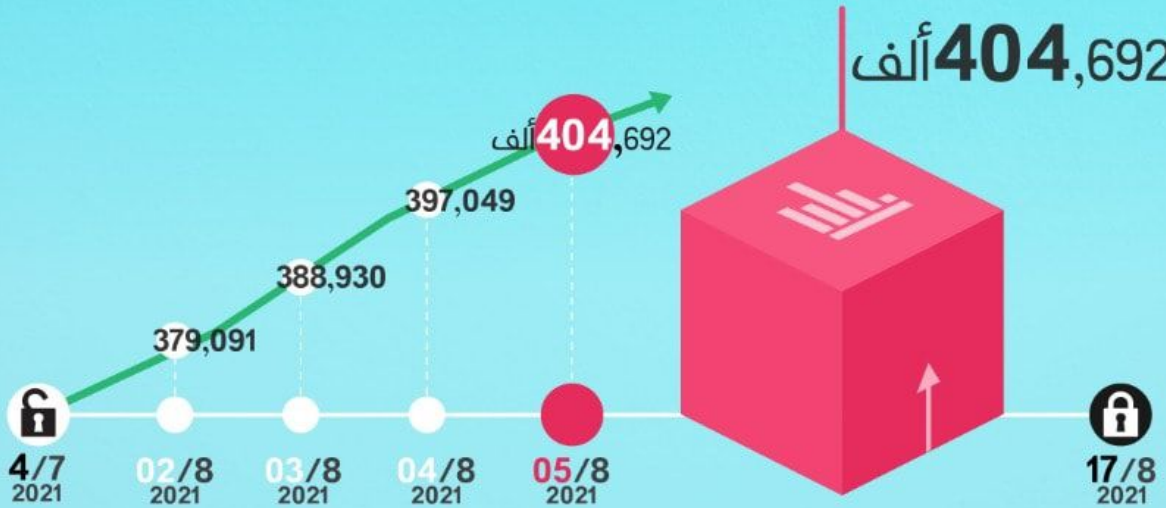

388,930 ألف

إحصائيات تسجيل الناخبين

المفوضية الوطنية
العليا للانتخابات
High National Elections Commission

2 مليون
737,125 ألف

04/8/2021
إجمالي
عدد المسجلين

عدد المسجلين
الجدد حتى تاريخ
04 أغسطس

397,049 ألف

إحصائيات تسجيل الناخبين

المفوضية الوطنية
العليا للانتخابات
High National Elections Commission

2 مليون
751,069 ألف

06/8/2021
إجمالي
عدد المسجلين

عدد المسجلين
الجدد حتى تاريخ
06 أغسطس

410,993 ألف

إحصائيات تسجيل الناخبين

المفوضية الوطنية
العليا للانتخابات
High National Elections Commission

2 مليون
744,768 ألف

05/8/2021

إجمالي
عدد المسجلين

عدد المسجلين
الجدد حتى تاريخ
05 أغسطس

404,692 ألف

إحصائيات تسجيل الناخبين

المفوضية الوطنية
العليا للانتخابات
High National Elections Commission

2 مليون
764,769 ألف