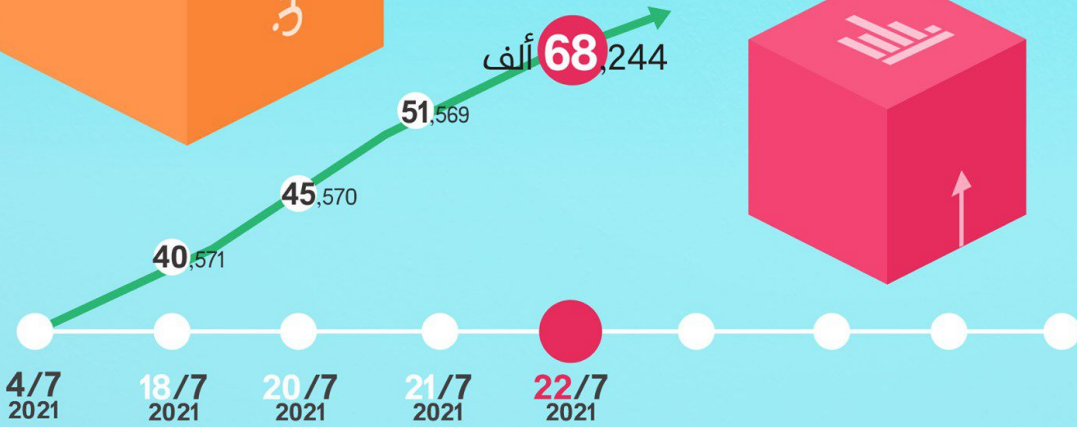

المفوضية الوطنية
العليا للانتخابات
High National Elections Commission

22/7/2021
إجمالي
عدد المسجلين

2 مليون
408,340 ألف

عدد المسجلين
الجدد حتى تاريخ
22 يوليو

68,244 ألف

إحصائيات تسجيل الناخبين

المفوضية الوطنية
العليا للانتخابات
High National Elections Commission