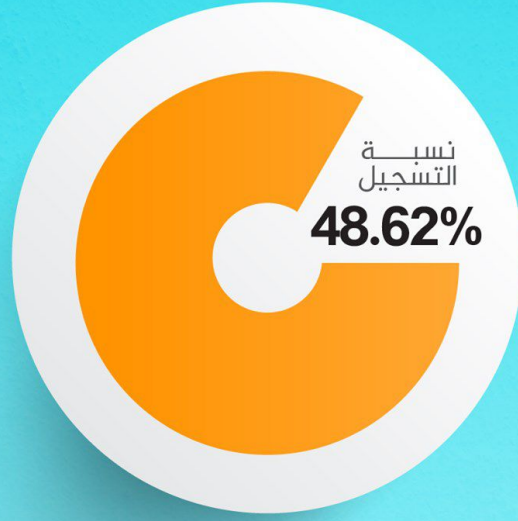

إحصائيات تسجيل الناخبين

2021
إجمالي
عدد المسجلين

2 مليون
352,625 ألف

عدد المسجلين
الجدد حتى تاريخ
10 يوليو

12,529 ألف

نسبة
التسجيل
48.62%

إحصائيات تسجيل الناخبين

المفوضية الوطنية
العليا للانتخابات
High National Elections Commission

17/7/2021
إجمالي
عدد المسجلين

2 مليون
375,531 ألف

عدد المسجلين
الجدد حتى تاريخ
17 يوليو

35,435 ألف

31/7
2021

إحصائيات تسجيل الناخبين

المفوضية الوطنية
العليا للانتخابات
High National Elections Commission

18/7/2021
إجمالي
عدد المسجلين