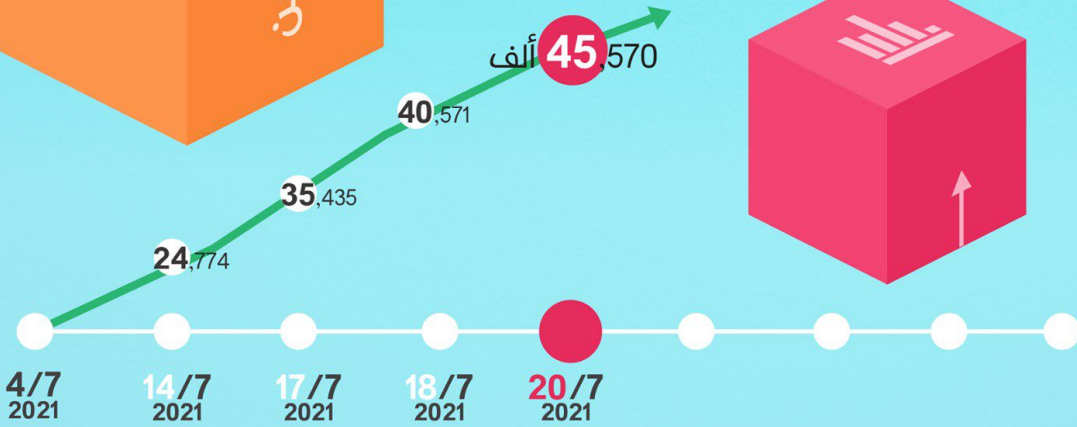

2 مليون
380,667 ألف

عدد المسجلين
الجدد حتى تاريخ
18 يوليو

40,571 ألف

إحصائيات تسجيل الناخبين

المفوضية الوطنية
العليا للانتخابات
High National Elections Commission

20/7/2021
إجمالي
عدد المسجلين

2 مليون
385,666 ألف

عدد المسجلين
الجدد حتى تاريخ
20 يوليو

45,570 ألف

إحصائيات تسجيل الناخبين

المفوضية الوطنية
العليا للانتخابات
High National Elections Commission

21/7/2021
إجمالي
عدد المسجلين

2 مليون
391,665 ألف

عدد المسجلين
الجدد حتى تاريخ
21 يوليو