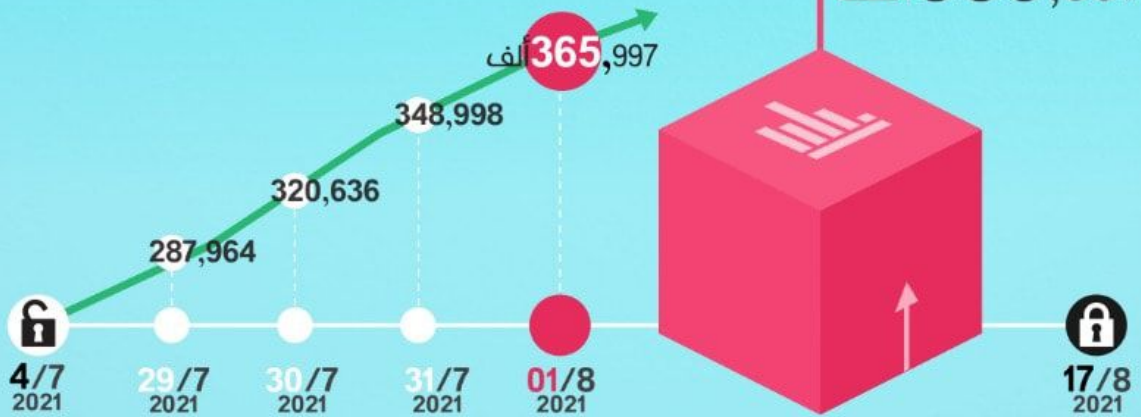

31/7/2021
إجمالي
عدد المسجلين 2 مليون
689,094 ألف

عدد المسجلين
الجدد حتى تاريخ
31 يوليو

348,998 ألف

إحصائيات تسجيل الناخبين

المفوضية الوطنية
العليا للانتخابات
High National Elections Commission

2 مليون
719,167 ألف

02/8/2021

إجمالي
عدد المسجلين

عدد المسجلين
الجدد حتى تاريخ
02 أغسطس

379,091 ألف

إحصائيات تسجيل الناخبين

المفوضية الوطنية
العليا للانتخابات
High National Elections Commission

2 مليون
عدد المسجلين
إجمالي
01/8/2021
706,073 ألف

عدد المسجلين
الجدد حتى تاريخ
01 أغسطس

365,997 ألف

إحصائيات تسجيل الناخبين

المفوضية الوطنية
العليا للانتخابات
High National Elections Commission

03/8/2021
إجمالي
عدد المسجلين 2 مليون
729,006 ألف

عدد المسجلين
الجدد حتى تاريخ
03 أغسطس