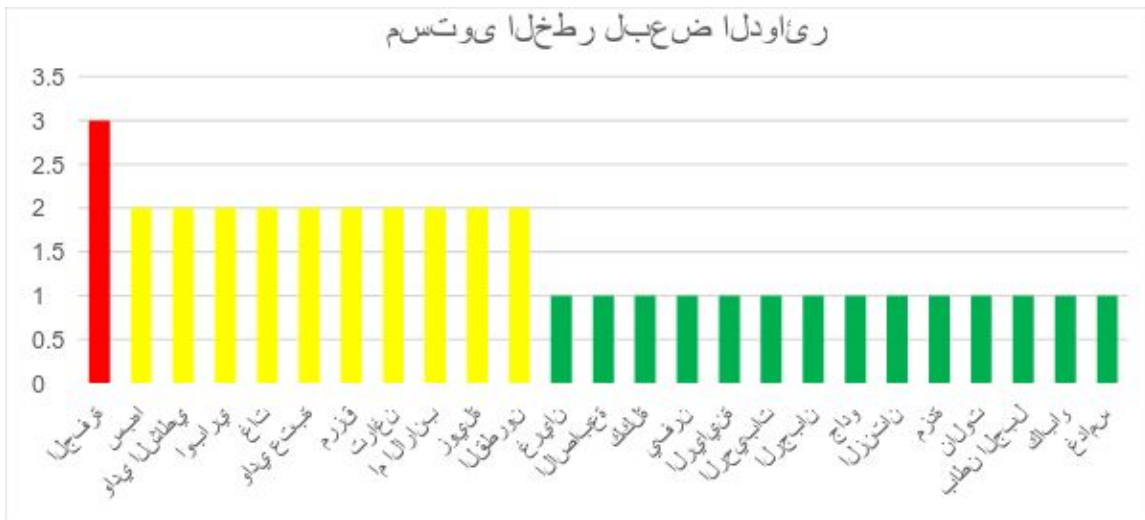

المفوضية الوطنية  
العليا للانتخابات  
High National Elections Commission

المخاطر الامنية  
عن شهر مايو 2017  
( منظور انتخابي )

### تحليل بياني يظهر مستويات الخطر لبعض الدوائر

### تحليل بياني يظهر مستويات الخطر لبعض الدوائر

تحليل بياني يظهر مستويات الخطر لكل دائرة