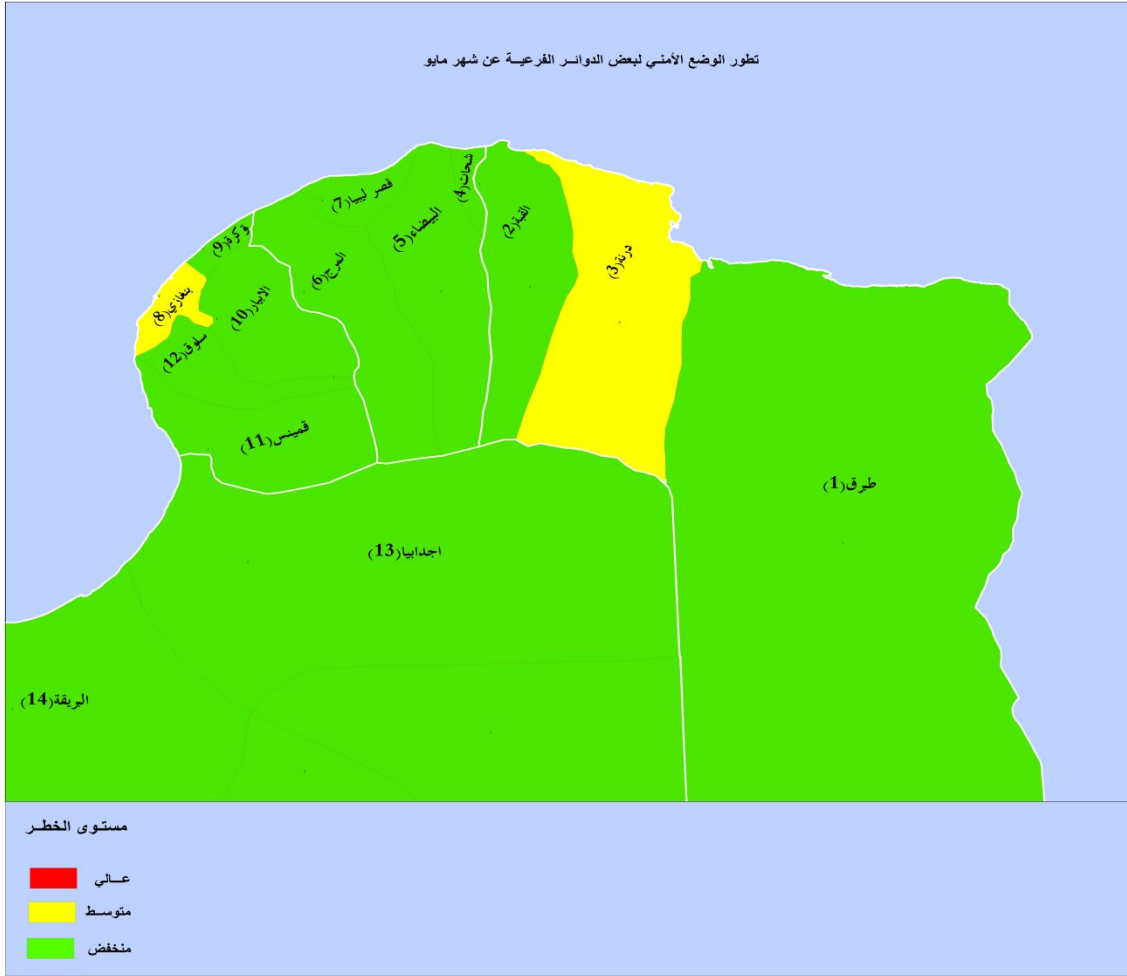

المفوضية الوطنية  
العليا للانتخابات  
High National Elections Commission

المخاطر الامنية  
عن شهر مايو 2017  
( منظور انتخابي )

### تحليل بياني يظهر مستويات الخطر لبعض الدوائر

### تحليل بياني يظهر مستويات الخطر لبعض الدوائر

تحليل بياني يظهر مستويات الخطر لكل دائرة