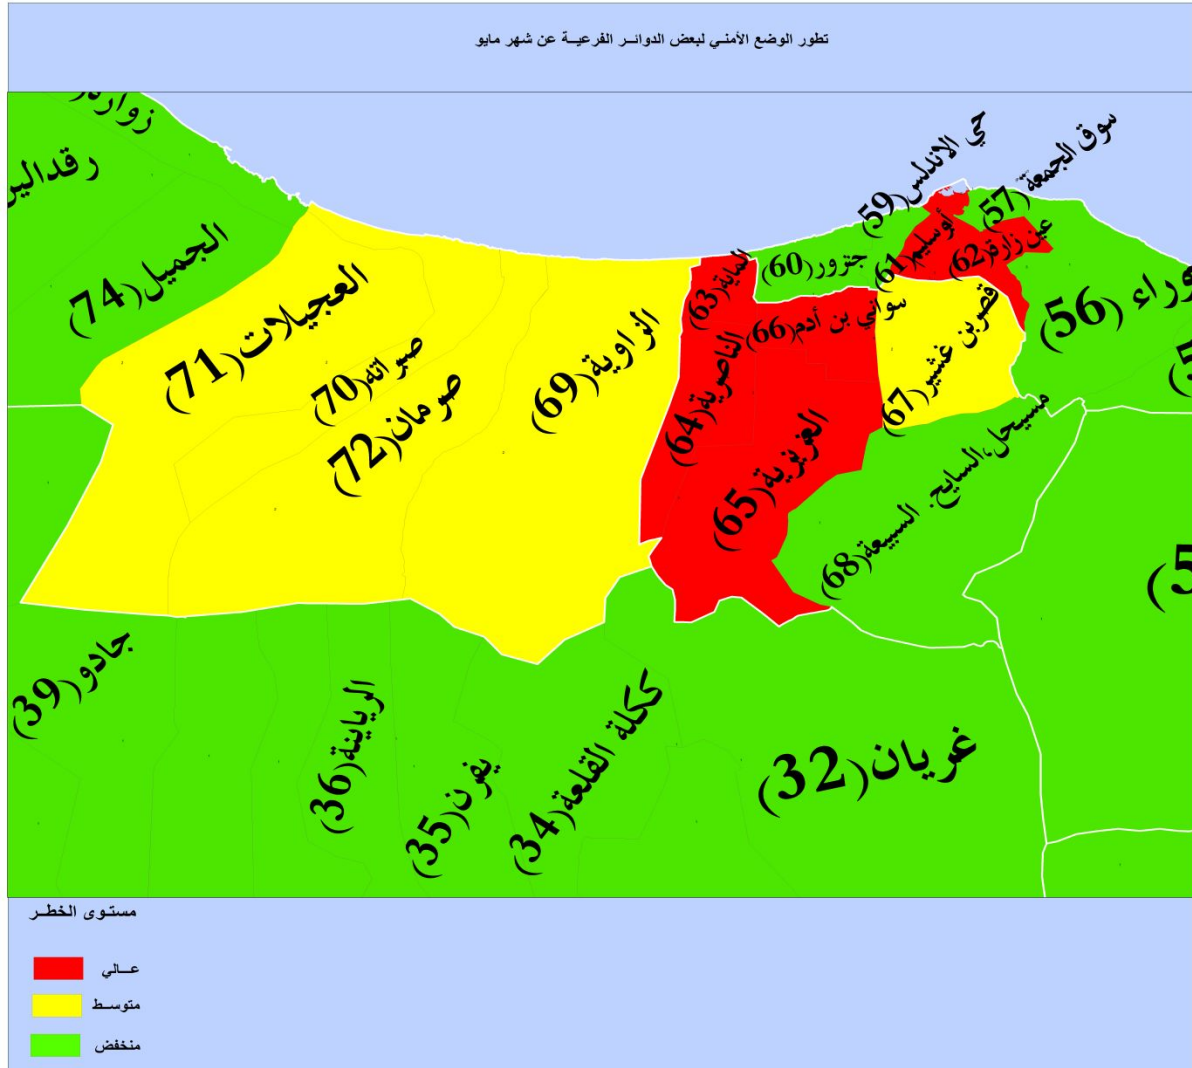

المفوضية الوطنية  
العليا للانتخابات  
High National Elections Commission

المخاطر الامنية  
عن شهر مايو 2017  
( منظور انتخابي )

### تحليل بياني يظهر مستويات الخطر لبعض الدوائر

### تحليل بياني يظهر مستويات الخطر لبعض الدوائر

تحليل بياني يظهر مستويات الخطر لكل دائرة