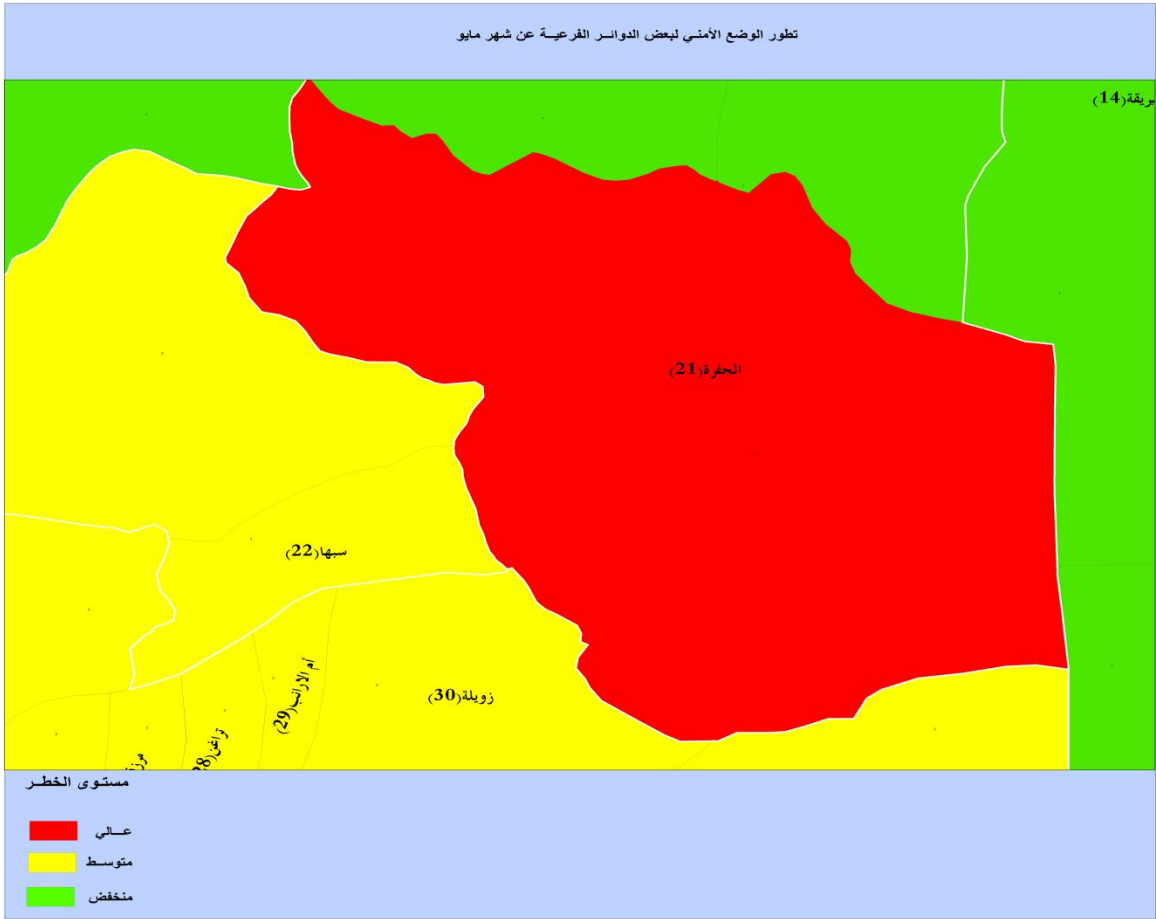

المفوضية الوطنية  
العليا للانتخابات  
High National Elections Commission

المخاطر الامنية  
عن شهر مايو 2017  
( منظور انتخابي )

### تحليل بياني يظهر مستويات الخطر لبعض الدوائر

### تحليل بياني يظهر مستويات الخطر لبعض الدوائر

تحليل بياني يظهر مستويات الخطر لكل دائرة