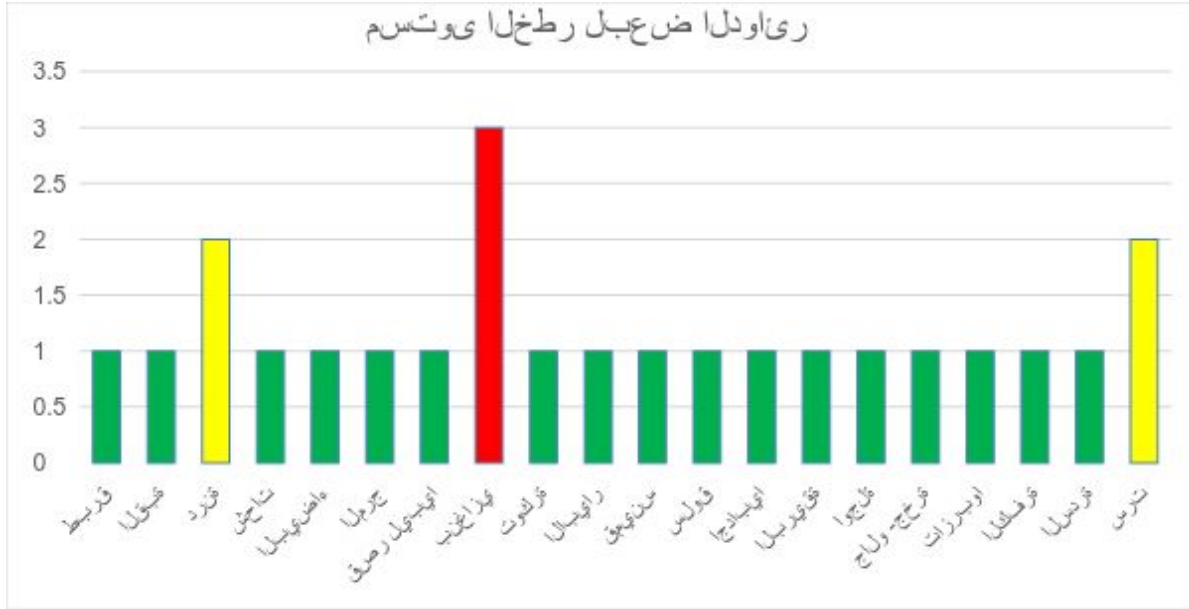

المخاطر الأمنية عن شهر ابريل 2017 (منظور انتخابي)

تحليل بياني يظهر مستويات الخطر لبعض الدوائر

تحليل بياني يظهر مستويات الخطر لكل دائرة