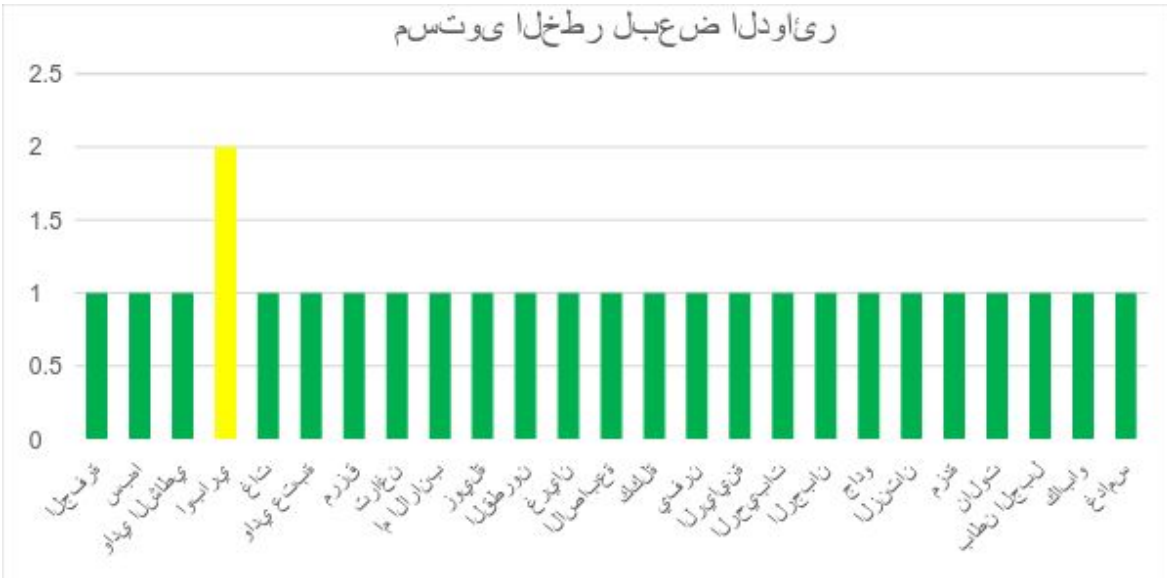

المخاطر الأمنية عن شهر ابريل 2017 (منظور انتخابي)

تحليل بياني يظهر مستويات الخطر لبعض الدوائر

تحليل بياني يظهر مستويات الخطر لكل دائرة